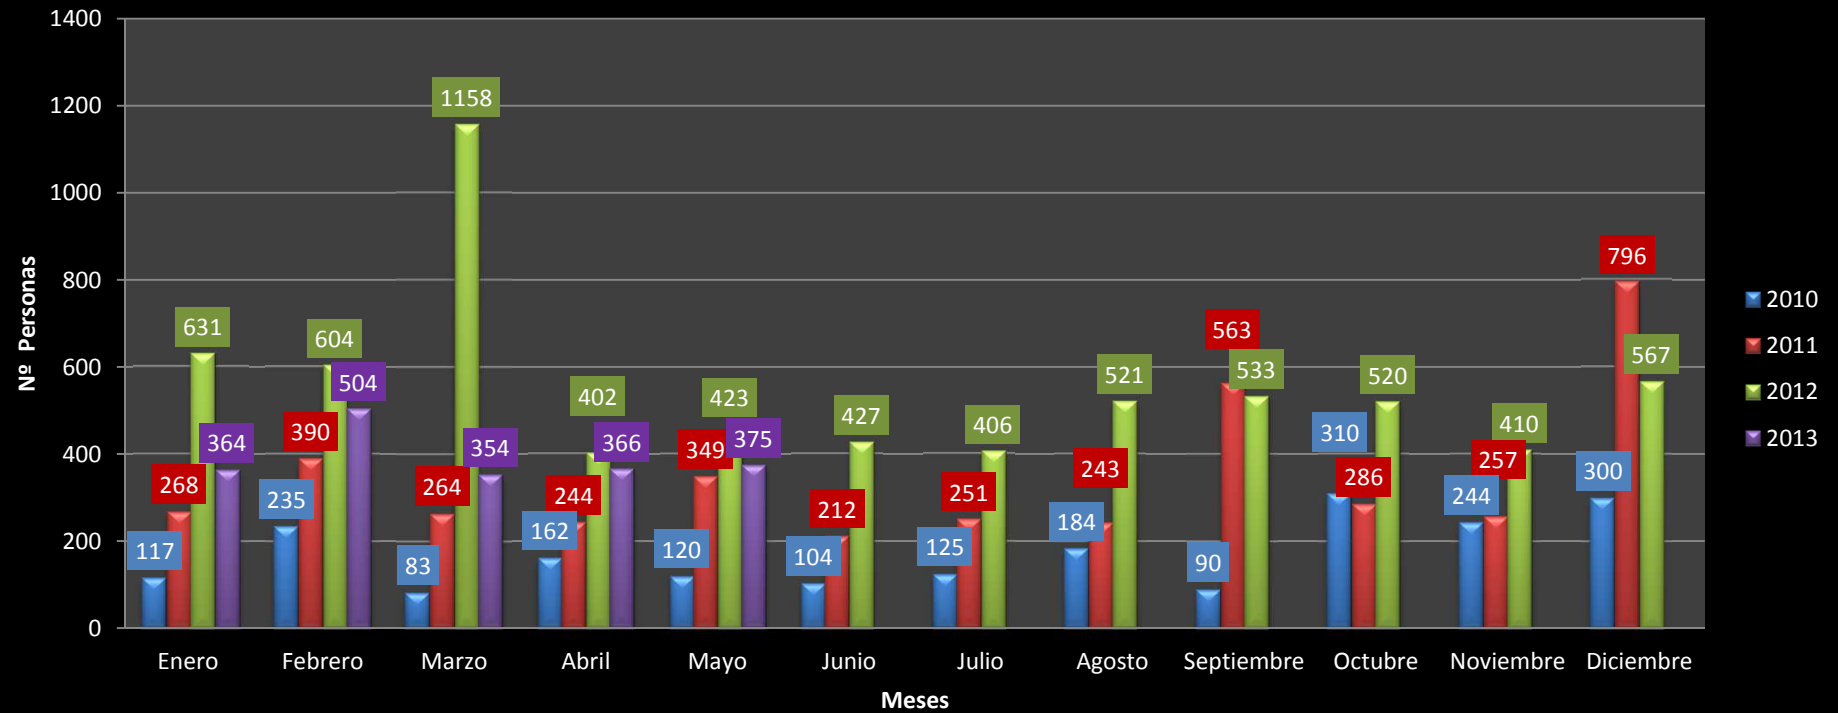

Personas detenidas temporalmente o procesadas, por motivos políticos

	2010	2011	2012	2013
Enero	117	268	631	364
Febrero	235	390	604	504
Marzo	83	264	1158	354
Abril	162	244	402	366
Mayo	120	349	423	375
Junio	104	212	427	
Julio	125	251	406	
Agosto	184	243	521	
Septiembre	90	563	533	
Octubre	310	286	520	
Noviembre	244	257	410	
Diciembre	300	796	567	

	2010	2011	2012	2013
TOTALES AÑO	2074	4123	6602	1963
POMD. Mes	172	343	550	393

Personas detenidas temporalmente o procesadas por motivos políticos

Personas detenidas temporalmente o procesadas por motivos políticos